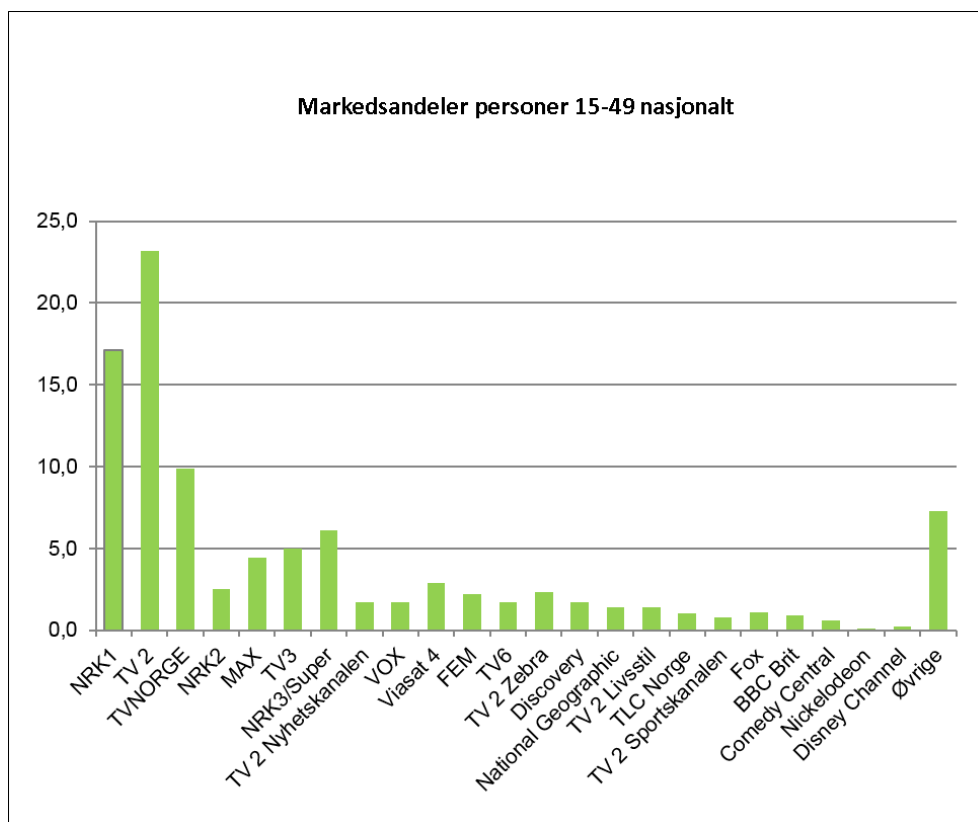

Tallene i dette nyhetsbrevet er for befolkningen 12 år og eldre (12+) samt personer 15-49 år. Begge disse målgruppene rapporteres i nasjonalt univers. Dersom du ønsker nærmere informasjon, kontakt: [Mihai Dumitrescu](#).

TV-seing i uke 44

Personer over 12 år så i gjennomsnitt 144 minutter på TV per dag i uke 44 og målgruppen 15-49 år så på TV i 93 minutter. Målgruppen 12+ hadde en nedgang i TV-seingen på 1 minutt i forhold til foregående uke, og målgruppen 15-49 hadde en oppgang på 1 minutt.

Seermin. (dag)	Nasjonalt univers					
	Alle 12+			Personer 15-49		
	Siste 52 uker	Uke 43	Uke 44	Siste 52 uker	Uke 43	Uke 44
Total TV	149	145	144	101	92	93

NRK1 var største kanal i uke 44 med 27 % av den totale seertiden blant personer over 12 år i nasjonalt univers. Deretter følger TV 2 med 22,3 %. TVNORGE: 7,1 %, TV3: 3,6 % og Discovery: 1,2 %.

Markedsandel %	Nasjonalt univers					
	Alle 12+			Personer 15-49		
	Siste 52 uker	Uke 43	Uke 44	Siste 52 uker	Uke 43	Uke 44
NRK1	32,9	29,7	27,0	19,6	18,6	17,1
TV 2	18,0	21,2	22,3	18,8	22,3	23,2
TVNORGE	6,5	6,8	7,1	9,5	9,4	9,9
NRK2	5,4	4,7	4,8	3,2	2,3	2,5
MAX	3,2	2,9	3,7	4,6	3,6	4,4
TV3	4,2	3,6	3,6	5,8	5,0	5,0
NRK3/Super	3,0	2,8	3,2	5,5	5,6	6,1
TV 2 Nyhetskanalen	3,0	2,9	3,2	2,3	1,7	1,7
VOX	2,1	2,7	2,3	1,7	2,2	1,7
Viasat 4	1,9	2,2	2,1	3,1	2,9	2,9
FEM	1,9	1,9	1,9	2,7	2,7	2,2
TV6	1,5	1,6	1,7	1,5	1,6	1,7
TV 2 Zebra	2,0	1,7	1,6	2,6	2,2	2,3
Discovery	1,1	1,1	1,2	1,4	1,6	1,7
National Geographic	0,8	1,0	1,0	1,1	1,2	1,4
TV 2 Livsstil	1,3	1,0	0,9	2,2	1,8	1,4
TLC Norge	0,8	0,7	0,8	1,2	1,0	1,0
TV 2 Sportskanalen	0,6	0,6	0,7	0,7	0,9	0,8
Fox	0,7	0,7	0,6	1,0	1,1	1,1
BBC Brit	0,4	0,6	0,5	0,7	0,9	0,9
Comedy Central	0,3	0,3	0,3	0,6	0,6	0,6
Nickelodeon	0,1	0,1	0,1	0,2	0,2	0,1
Disney Channel	0,2	0,2	0,1	0,2	0,3	0,2
Øvrige	5,7	6,2	6,7	6,8	7,0	7,3