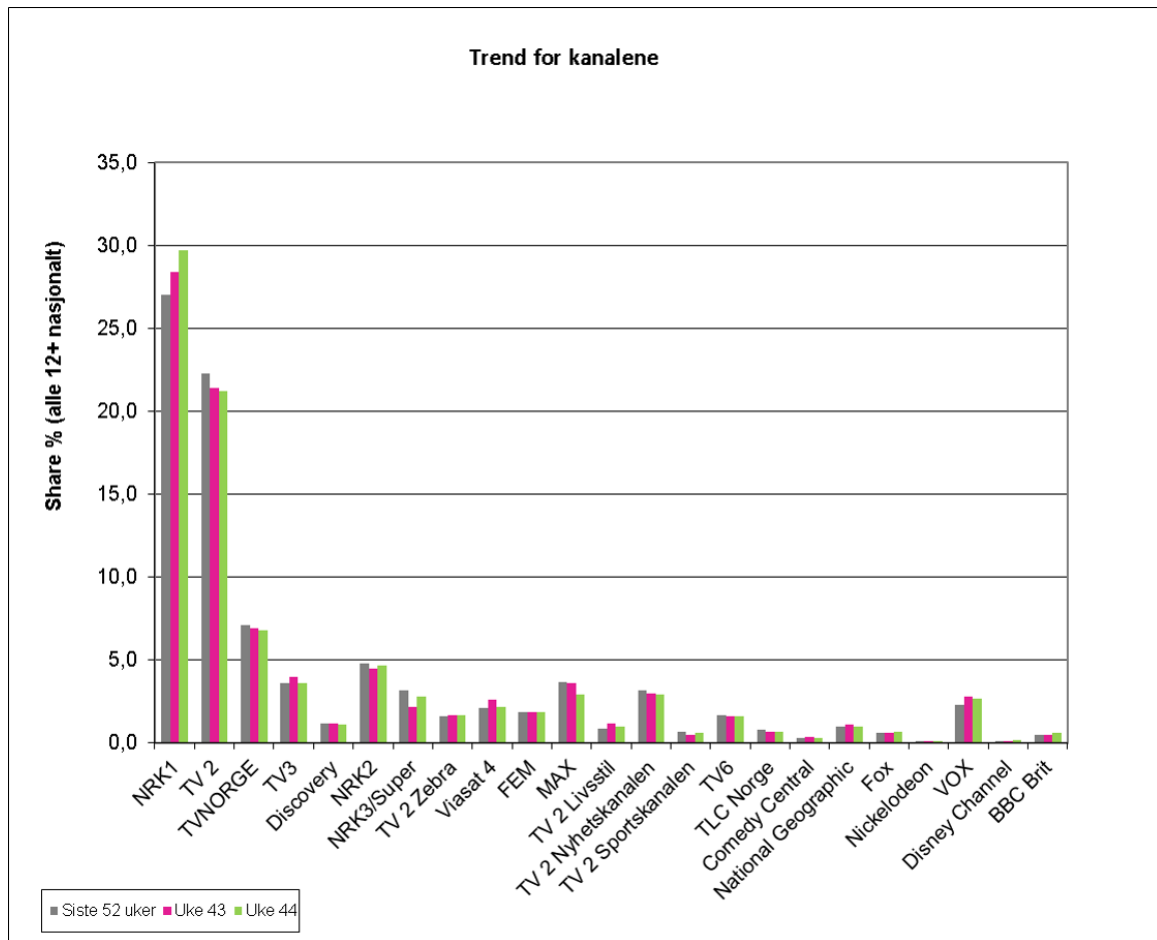

TV-seing i uke 44

Personer over 12 år så i gjennomsnitt 144 minutter på TV per dag i uke 44 og målgruppen 15-49 år så på TV i 93 minutter. Målgruppen 12+ hadde en nedgang i TV-seingen på 1 minutt i forhold til foregående uke, og målgruppen 15-49 hadde en oppgang på 1 minutt.

Seermin. (dag)	Nasjonalt univers					
	Alle 12+			Personer 15-49		
	Siste 52 uker	Uke 43	Uke 44	Siste 52 uker	Uke 43	Uke 44
Total TV	149	145	144	101	92	93

NRK1 var største kanal i uke 44 med 27 % av den totale seertiden blant personer over 12 år i nasjonalt univers. Deretter følger TV 2 med 22,3 %. TVNORGE: 7,1 %, TV3: 3,6 % og Discovery: 1,2 %.

Markedsandel %	Nasjonalt univers					
	Alle 12+			Personer 15-49		
	Siste 52 uker	Uke 43	Uke 44	Siste 52 uker	Uke 43	Uke 44
NRK1	32,9	29,7	27,0	19,6	18,6	17,1
TV 2	18,0	21,2	22,3	18,8	22,3	23,2
TVNORGE	6,5	6,8	7,1	9,5	9,4	9,9
NRK2	5,4	4,7	4,8	3,2	2,3	2,5
MAX	3,2	2,9	3,7	4,6	3,6	4,4
TV3	4,2	3,6	3,6	5,8	5,0	5,0
NRK3/Super	3,0	2,8	3,2	5,5	5,6	6,1
TV 2 Nyhetskanalen	3,0	2,9	3,2	2,3	1,7	1,7
VOX	2,1	2,7	2,3	1,7	2,2	1,7
Viasat 4	1,9	2,2	2,1	3,1	2,9	2,9
FEM	1,9	1,9	1,9	2,7	2,7	2,2
TV6	1,5	1,6	1,7	1,5	1,6	1,7
TV 2 Zebra	2,0	1,7	1,6	2,6	2,2	2,3
Discovery	1,1	1,1	1,2	1,4	1,6	1,7
National Geographic	0,8	1,0	1,0	1,1	1,2	1,4
TV 2 Livsstil	1,3	1,0	0,9	2,2	1,8	1,4
TLC Norge	0,8	0,7	0,8	1,2	1,0	1,0
TV 2 Sportskanalen	0,6	0,6	0,7	0,7	0,9	0,8
Fox	0,7	0,7	0,6	1,0	1,1	1,1
BBC Brit	0,4	0,6	0,5	0,7	0,9	0,9
Comedy Central	0,3	0,3	0,3	0,6	0,6	0,6
Nickelodeon	0,1	0,1	0,1	0,2	0,2	0,1
Disney Channel	0,2	0,2	0,1	0,2	0,3	0,2
Øvrige	5,7	6,2	6,7	6,8	7,0	7,3

Utviklingen for kanalene siste 52 uker

Grafikken viser utviklingen de siste to uker sammenlignet med de siste 52 uker.

Markedsandel i % angir hvor stor del av den totale TV-seing hver enkelt kanal representerer.